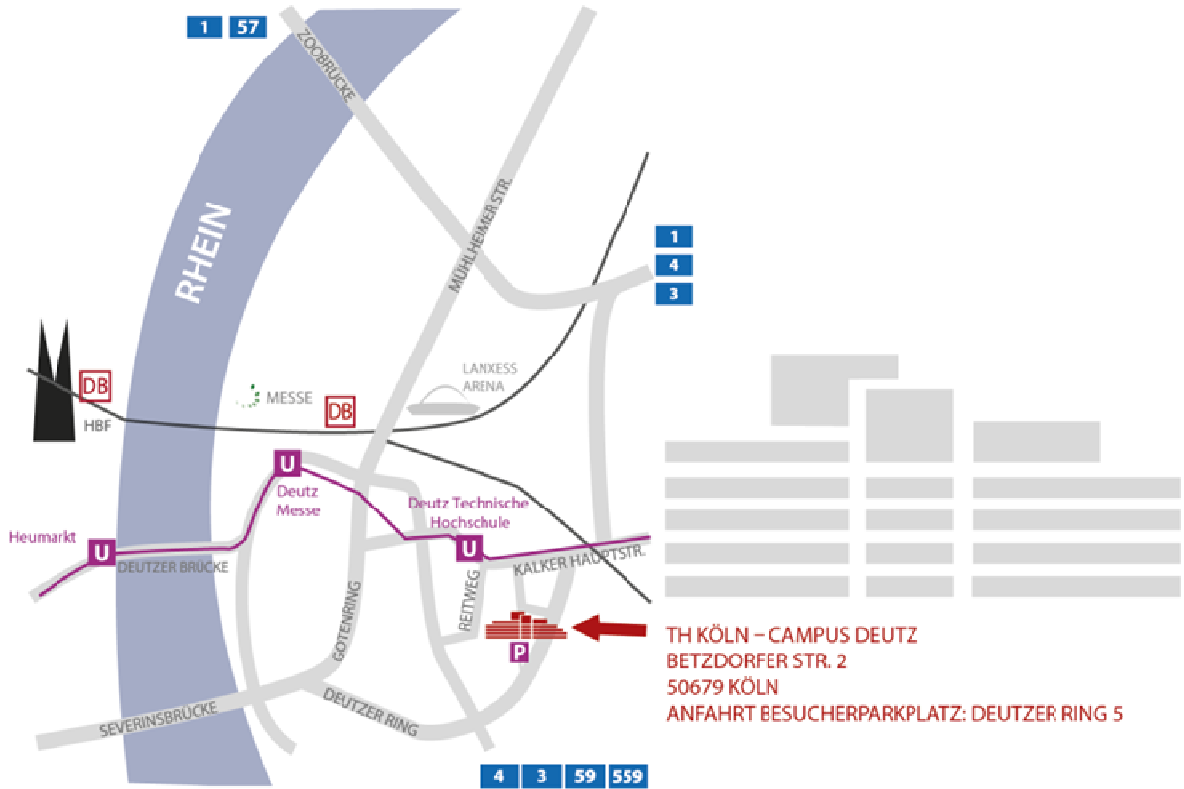

Ort: **Technische Hochschule Köln
Campus Deutz – Hörsaal 2**
Betzdorfer Str. 2
50679 Köln

**Deutsche Lichttechnische
Gesellschaft e.V.**
Bezirksgruppe Rheinland

Parken: Betzdorfer Straße 2, 50679 Köln

Stadtbahn: Straßenbahn Linie 1 oder 9, Haltestelle "Deutz - Technische Hochschule"

https://www.th-koeln.de/mam/bilder/hochschule/organisation/standorte/anfahrt_campus_deutz.gif

https://www.th-koeln.de/mam/downloads/deutsch/hochschule/organisation/standorte/lageplan_campus_deutz.pdf

Gäste sind herzlich willkommen!

Wir freuen uns auf einen interessanten Abend mit Ihnen!

Ihr Team Architektur der LiTG-Bezirksgruppe Rheinland

Anfahrt:

**Wo finde ich was?
... am Campus Deutz**

Legende

- 1/2 Studienbüro Fakultät 05, 06, 07, 08, 09, 11 und ITT
- Räume ZN 2-6/7 und ZN 2-8
- 3 International Office
- Raum ZN 2-4
- 4 Career-Service
- Raum ZN 2-3
- 5 Nebenjob-Service
- Raum ZN 2-1
- 6 Wickel- und Stillraum
- 7 Wickel- und Stillraum
- Raum 40