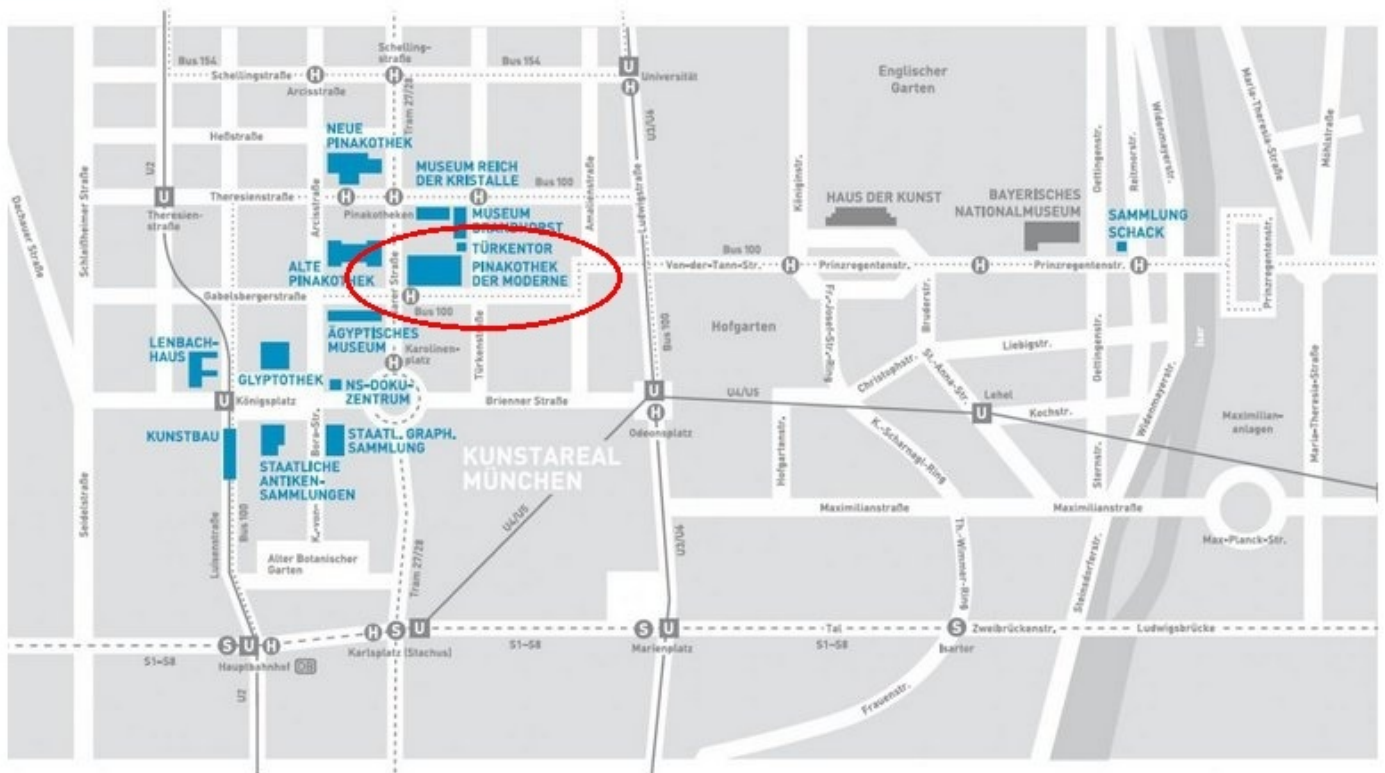

ANFAHRT

Die **Pinakothek der Moderne** erreichen Sie mit:

Tram

Linie 27: Haltestelle Pinakotheken

U-Bahn

U2: Haltestelle Königsplatz oder Theresienstraße

U3 | U6: Haltestelle Odeonsplatz oder Universität

U4 | U5: Haltestelle Odeonsplatz

Bus

Linie 100 (Museumslinie): Haltestelle Pinakotheken

Wir empfehlen die Anreise mit öffentlichen Verkehrsmitteln, da in unmittelbarer Nähe der Museen keine Parkplätze zur Verfügung stehen.