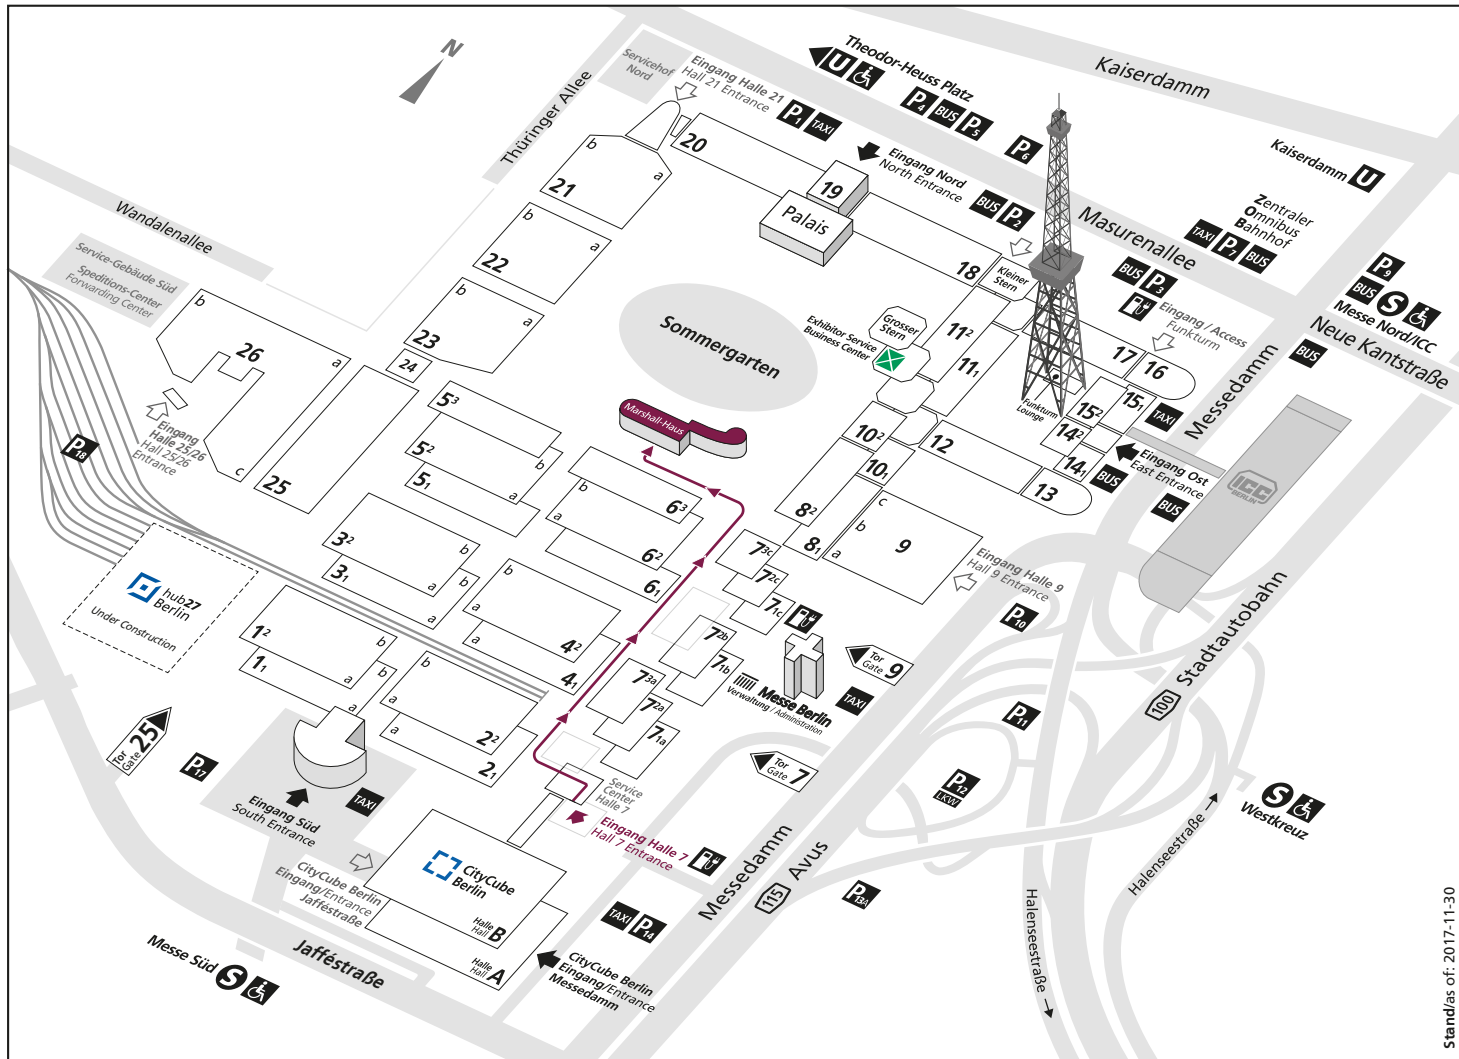

Messegelände · Exhibition Grounds

# belektro 2018

Zugang Marshall-Haus  
5.-6. Juni 2018