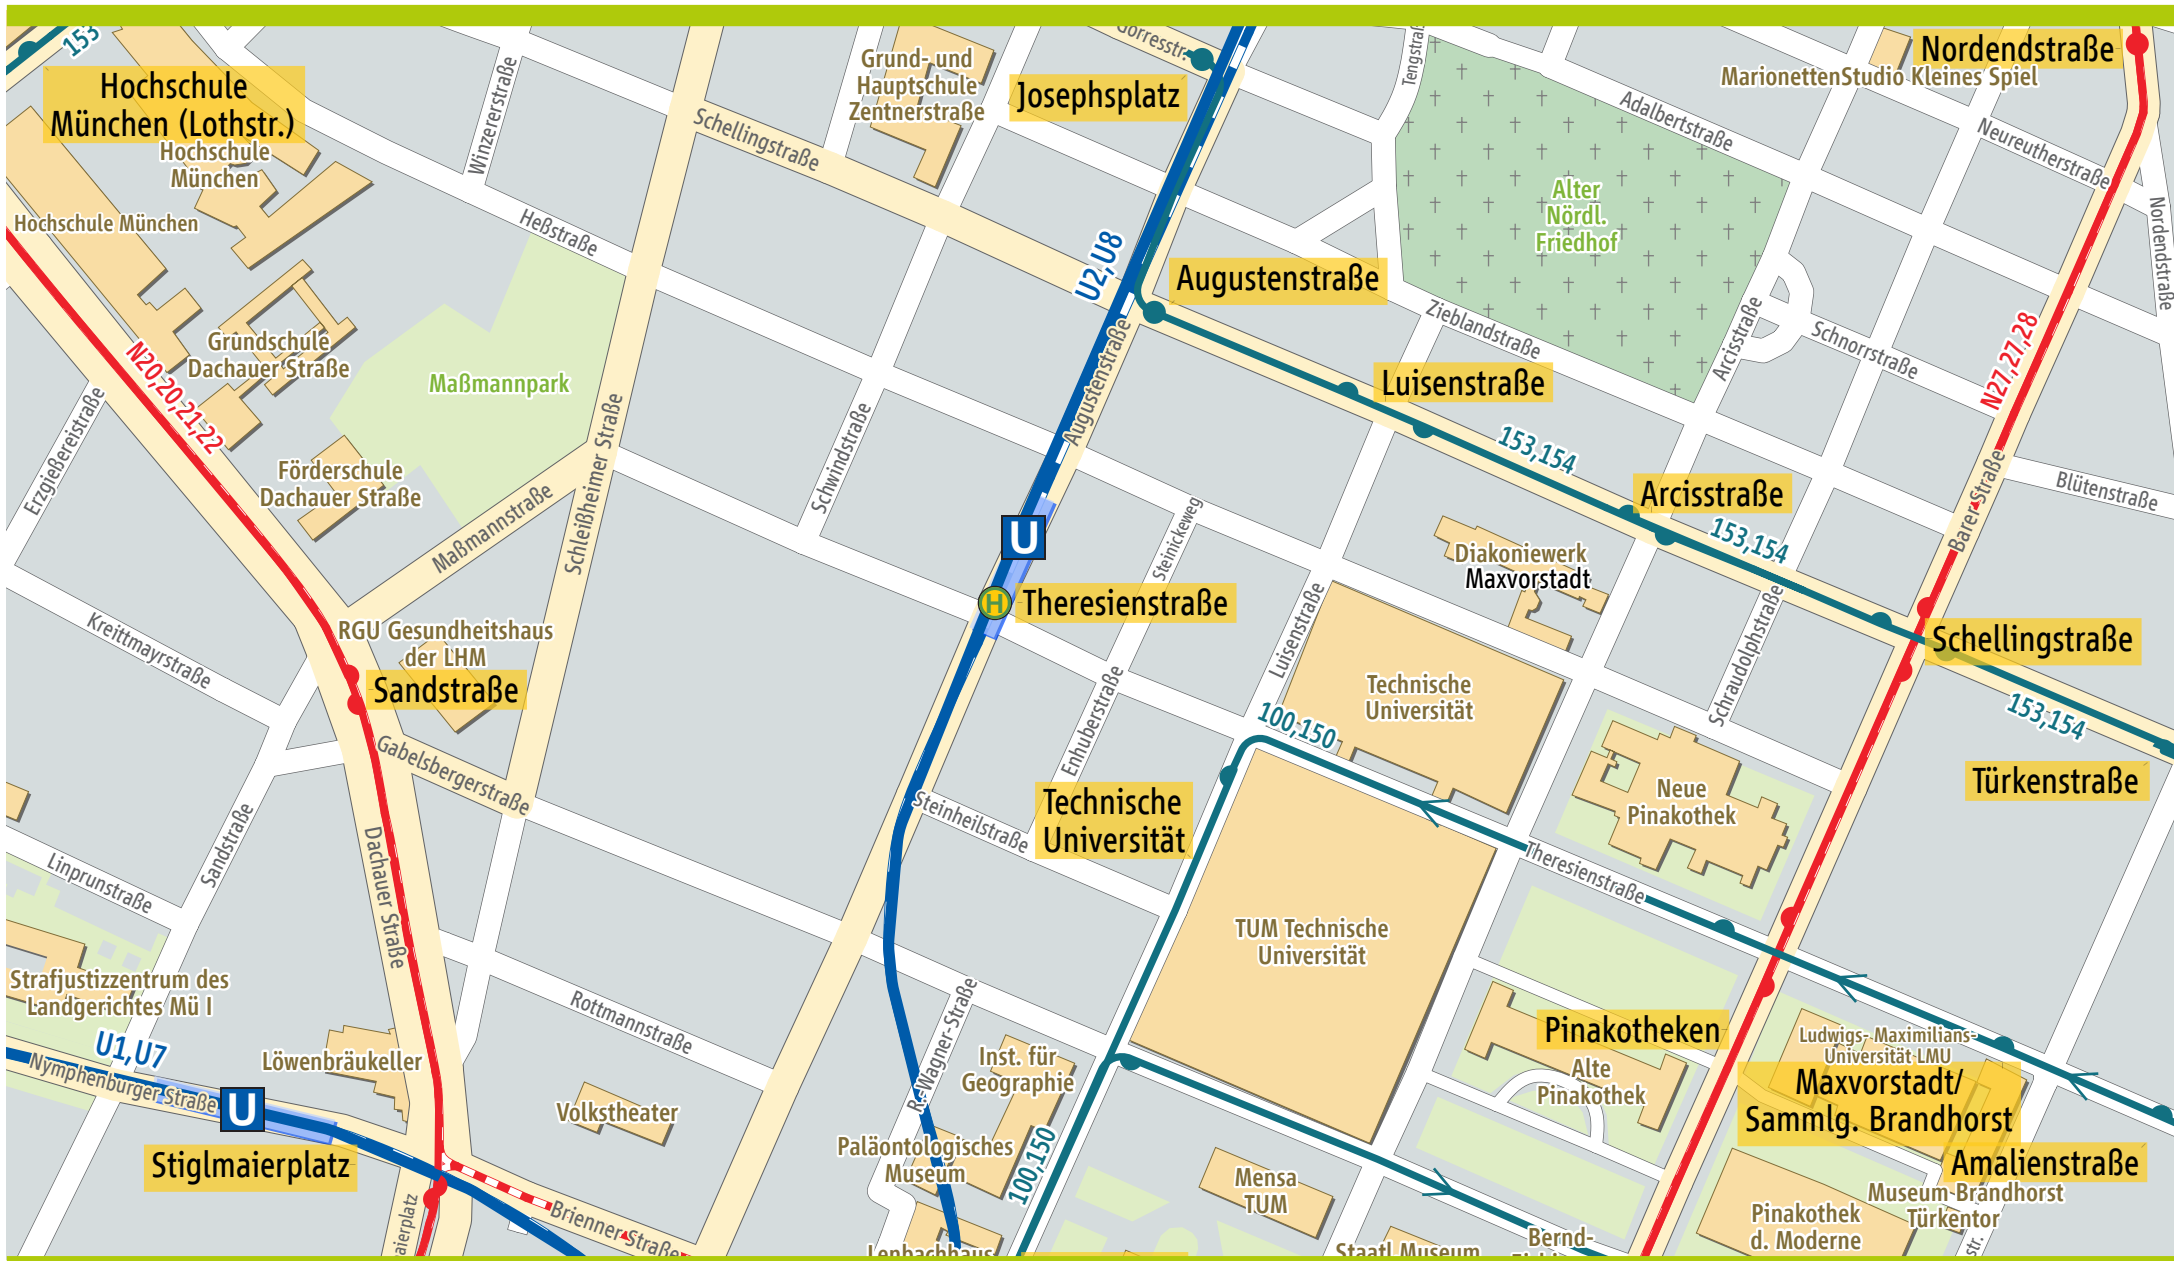

# Orientierungsplan Theresienstraße

250 Meter

500 Meter

750 Meter

1.000 Meter